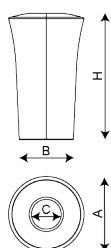

PA687M

Iris M

Bossa
d'escombraries

Producte
Inclusiu

130L

Paperera 130L

Clau
metàl·lica

Fabricada en rotoemmotllament. Alta resistència a condicions ambientals extremes i antivandàlica. Tapa amb sistema de fixació de baioneta; anella metàl·lica per subjectar les bosses.