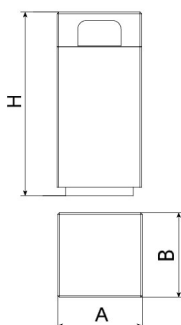

Ref.	A	B	H
PA672	500	500	880
PA672S	510	510	1100
PA673	Ø500	-	880