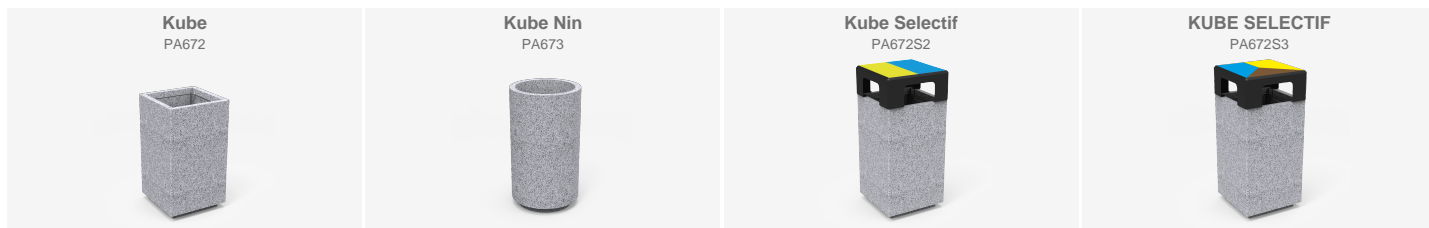

PA672S

Paperera

# Kube

Bossa  
d'escombraries

Color  
Negre

Prefabricat de  
Formigó

Capacitat  
140L

Tapa amb  
bisagra

Sense  
manteniment

Paperera de disseny KUBE, mides totals (ample x profund x alt) 510x510x1100 mm, 140 litres, fabricada amb prefabricat de formigó color gris granític d'aspecte rugós. Cèrcol per fixar la bossa i tapa superior d'acer (tractats amb el procés Ferrus el protector de triple capa per al ferro, que garanteix una òptima resistència a la corrosió). Amb imprimació epoxi i pintura polièster en pols color negre. Amb barret. Recolzada sobre superfície preparada, pel seu propi pes i ancorat amb 1 pern Ø10.

**Formigó:** Formigó armat acabat decapat i hidrofugat. Fabricat amb ciment, sorra i gravetes sobre una estructura metàl·lica que queda embeguda al seu interior. Després de sotmetre'ls a un granallat ens dona com a resultat una textura noble i duradora en el temps.

Color gris

Ref.	A	B	H
PA672	500	500	880
PA672S	510	510	1100
PA673	Ø500	-	880

Oferim la possibilitat de personalitzar el mobiliari urbà mitjançant marcatge personalitzat amb l'objectiu de potenciar la vostra imatge corporativa:  
- Plaqueta d'alumini serigrafiada de 100 x 80 mm.