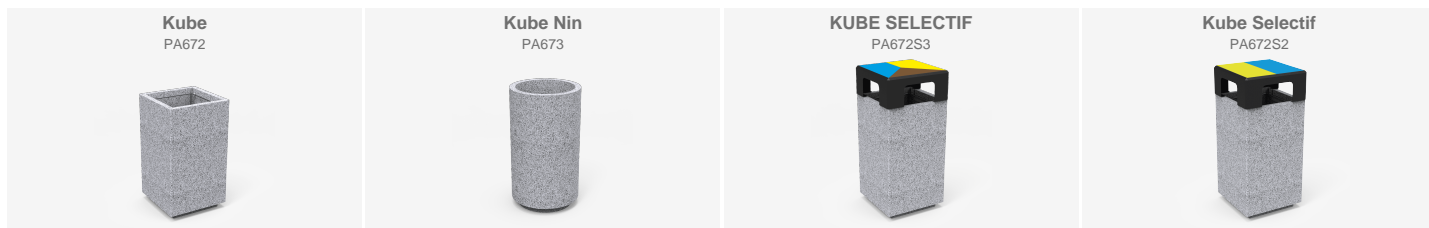

PA672S

Paperera

# Kube

Bossa  
d'escombraries

Color  
Negre

Prefabricat de  
Formigó

Capacitat  
140L

Tapa amb  
bisagra

Sense  
manteniment

Paperera de disseny KUBE, mides totals (ample x profund x alt) 510x510x1100 mm, 140 litres, fabricada amb prefabricat de formigó color gris granític d'aspecte rugós. Cèrcol per fixar la bossa i tapa superior d'acer (tractats amb el procés Ferrus el protector de triple capa per al ferro, que garanteix una òptima resistència a la corrosió). Amb imprimació epoxi i pintura polièster en pols color negre. Amb barret. Recolzada sobre superfície preparada, pel seu propi pes i ancorat amb 1 pern Ø10.

**Formigó:** Formigó armat acabat decapat i hidrofugat. Fabricat amb ciment, sorra i gravetes sobre una estructura metàl·lica que queda embeguda al seu interior. Després de sotmetre'ls a un granallat ens dona com a resultat una textura noble i duradora en el temps.

Color gris

Ref.	A	B	H
PA672	500	500	880
PA672S	510	510	1100
PA673	Ø500	-	880

Oferim la possibilitat de personalitzar el mobiliari urbà mitjançant marcatge personalitzat amb l'objectiu de potenciar la vostra imatge corporativa:  
- Plaqueta d'alumini serigrafiada de 100 x 80 mm.