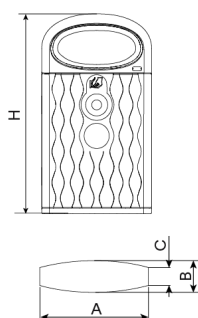

PA661
Paperera
Eterna

Amb
 cendrer

CUBETA

Capacitat
 80L

Clau
 metàl·lica

Paperera de disseny ETERNA, mides totals (ample x profund x alt) 600x400x1090 mm, amb cubeta interior de 80 litres, dissenyada per a extracció frontal mitjançant porta abatible, fabricada polietilè d'alta densitat, amb acabat rugós (resistent als raigs UV, als agents químic en acer inoxidable, serralleria amb acer inoxidable AISI 304, disseny amb barret per impedir l'entrada de bosses d'escombraries. Preparada per a ancoratge amb perns d'expansió Ø10 segons superfície i projecte. Opcional no inclòs: Marcatge personalitzable amb plaqueta alumini 74x35 mm/80x100 mm.