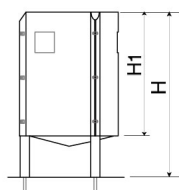

Opcional: Placa personalitzada 10x10 cm amb logotip client o text lliure.

ReBnew: Polímer 100% reciclat, robust i durador, procedent de residus urbans, industrials i domèstics... És un material resistent a les inclemències meteorològiques, olis, àcids i aigua marina. No es desquicia ni es craqueja, tampoc es pour ni s'asseca. Acabat superficial irregular, fa que la taula sigui extremadament duradora ja que disimula perfectament les possibles ratllades causades per accions de vandalisme. Malgrat tot, es poden reparar les ratllades de la superfície del material perquè quedi com nova.

[Reparació de ratllades en ReBnew.](#)

GUANYADOR DEL "DER BLAUE ENGEL": Producte amb baixa incidència ambiental durant el seu cicle de vida. Es concedeix als productes que compleixen amb els criteris de reducció de l'impacte ambiental en les etapes de fabricació i reciclatge, embalatge, ús, emissió, recollida i rebutjament. A més dels criteris ambientals, incorpora els de qualitat, seguretat, consum d'energia i altres. És una de les etiquetes amb més prestigi a nivell mundial.