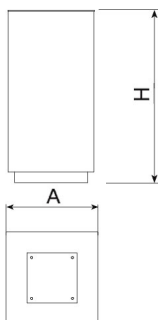

Ref.	A	B	H	Acabado | Finition | Finish
PA651	Ø 415	-	805	Corten
PA655	415	415	805	Corten
PA651M	Ø 415	-	805	Marson
PA655M	415	415	805	Marson

Olea
PA651