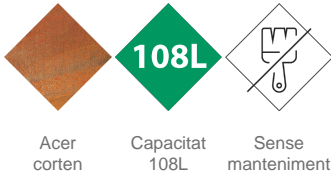

PA655
Paperera
Olea

Acer
corten

Capacitat
108L

Sense
manteniment

**Paperera de disseny OLEA, quadrada, mides totals (ample x profund x alt) 415x415x805 mm, 85 litres, fabricada en xapa d'acer corten (sense manteniment). Cèrcol interior per a subjecció de la bossa. Preparada per a ancoratge amb 4 pernys d'expansió Ø10 segons superfície i projecte.
Opcional no inclòs: Marcatge personalitzable amb plaqueta alumini 74x35 mm/80x100 mm.**

Acer corten: El mateix material crea la pròpia protecció mitjançant l'oxidació. El procés d'oxidació passa per diferents etapes de tonalitat fins a arribar a l'aturat, que és quan obté la tonalitat final que deixa de perdre òxid i de tacar. El procés d'oxidació i el seu to varia segons la ubicació on s'instal·li el producte i en funció dels cicles sol/pluja/vent als quals es vegi exposat.