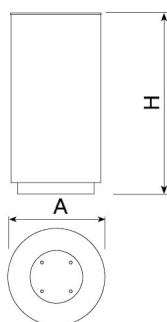

Ref.	A	B	H	Acabado | Finition | Finish
PA651	$\emptyset$ 415	-	805	Corten
PA655	415	415	805	Corten
PA651M	$\emptyset$ 415	-	805	Marson
PA655M	415	415	805	Marson

Olea
PA655