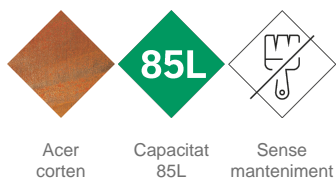

PA651

Paperera Olea

Acer
corten

Capacitat
85L

Sense
manteniment

Paperera de disseny OLEA, mides totals (\emptyset x alt) 415x805 mm, 85 litres, fabricada en xapa d'acer corten (sense manteniment). Cèrcol interior per a subjecció de la bossa. Preparada per a ancoratge amb 4 pernys d'expansió \emptyset 10 segons superfície i projecte.

Opcional no inclòs: Marcatge personalitzable amb plaqueta alumini 74x35 mm/80x100 mm.

Acer corten: El mateix material crea la pròpia protecció mitjançant l'oxidació. El procés d'oxidació passa per diferents etapes de tonalitat fins a arribar a l'aturat, que és quan obté la tonalitat final que deixa de perdre òxid i de tacar.