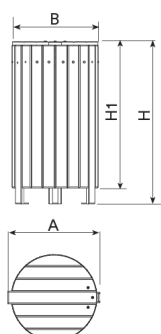

# Rustica ReBnew

Capacitat  
90L

Más info  
sobre  
plástico  
reciclado  
100%

Paperera fabricada en fusta de pi amb tractament autoclau a buit-pressió classe 4 contra el corc, tèrmits i insectes. Acabat color natural. Caragols en acer inoxidable. Ancoratge recomanat: Mitjançant tres pernys d'expansió de M8 segons superfície i projecte.