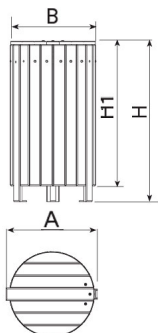

Ref.	A	Ø B	H	H1
PA639T	520	480	910	820