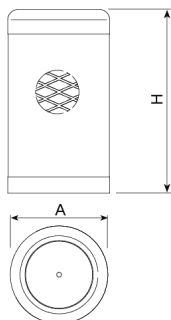

Deployee

Cèrcol
Abatible

Color
Negre

Capacitat
140L

Clau
metàl·lica

Paperera de disseny DEPLOYEE de, mides totals (Ø x alt) 500x900 mm, 140 litres, fabricada amb capçal i base de xapa d'acer galvanitzat i cos de planxa deployee (tractat amb el procés Ferrus el protector de triple capa per al ferro, que garanteix una òptima resistència a la corró deployee color gris. Cilíndrica de gran capacitat, cèrcol interior per a la subjecció de la bossa. Tapa amb frontissa i tanca triangular. Preparada per a ancoratge amb 3 pernys d'expansió M8 segons superfície i projecte.

Acer amb tractament FERRUS: procés protector del ferro que garanteix una òptima resistència a la corrosió. El tractament Ferrus està compost per tres capes que s'apliquen després de netejar tota la brutícia i les impureses mitjançant granallat, i consisteix en un bany electrolític, seguit d'una capa d'imprimació epoxi i un últim recobriment de pintura polièster en pols.

Planxa d'acer deployé obtinguda per tall i estirament de xapa d'acer, que ofereix **alta resistència i lleugeresa**. L'estructura reticulada millora la ventilació i redueix l'acumulació d'humitat.

Acabat amb **pintura en pols de polièster termoendurida**, resistent a la **corrosió, als raigs UV i als agents atmosfèrics**, ideal per a ús exterior.