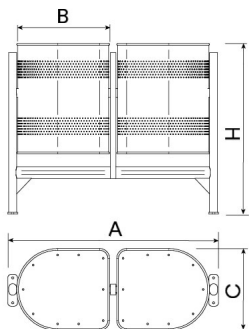

Ref.	A	B	C	H
PA628	1185	525	460	960

+49 (0) 521 450 131-2 | mb@bas-mobiliar.de