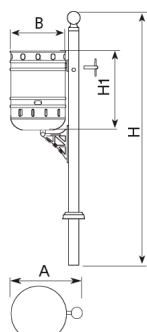

PA623S

Paperera

Basculante con Sombrero

Paperera fabricada amb cubetes cilíndriques en planxa embotida i pal de \varnothing 60 mm d'acer amb tractament Ferrus, procés protector del ferro, que garanteix una òptima resistència a la corrosió.

| Ref. | A | \varnothing B | H | H1 |
|----------|-----|-----------------|------|-----|
| PA623 | 400 | 320 | 1465 | 460 |
| PA623D | 738 | 320 | 1465 | 460 |
| PA623S | 400 | 320 | 1465 | 460 |
| PA623DOS | 738 | 320 | 1465 | 460 |
| PA623P | 410 | 320 | 750 | 460 |