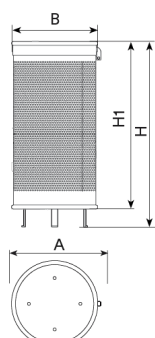

PA620T

Paperera

Fija Aro con Tapa

Cèrcol
Abatible

Bossa
d'escombraries

Color
gris

Capacitat
110L

Fixació pern
M10

Paperera fabricada amb cubeta d'acer a forats de $\varnothing 5$ mm, amb tractament Ferrus, procés protector del ferro, que garanteix una òptima resistència a la corrosió.

Acer amb tractament FERRUS: procés protector del ferro que garanteix una òptima resistència a la corrosió. El tractament Ferrus està compost per tres capes que s'apliquen després de netejar tota la brutícia i les impureses mitjançant granallat, i consisteix en un bany electrolític, seguit d'una capa d'imprimació epoxi i un últim recobriment de pintura polièster en pols.