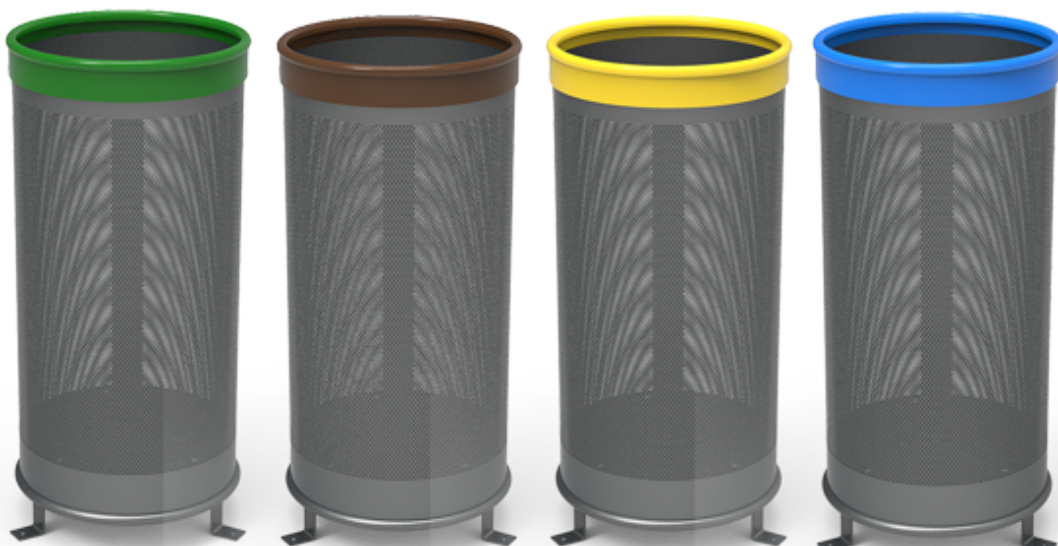

PA620A

Paperera

Fija Aro Selectif

RAL
1021

RAL
5012

RAL
6005

RAL
8024

Paperera fabricada amb cubeta d'acer a forats de $\varnothing 5$ mm, amb tractament Ferrus, procés protector del ferro, que garanteix una òptima resistència a la corrosió.

Acer amb tractament FERRUS: procés protector del ferro que garanteix una òptima resistència a la corrosió. El tractament Ferrus està compost per tres capes que s'apliquen després de netejar tota la brutícia i les impureses mitjançant granallat, i consisteix en un bany electrolític, seguit d'una capa d'imprimació epoxi i un últim recobriment de pintura polièster en pols.