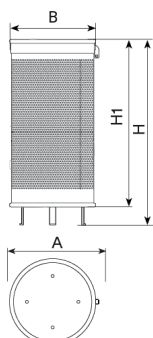

Ref.	$\varnothing A$	B	H	H1
PA620A	435	-	930	860
PA620AZ	435	-	930	860
PA620M	435	-	930	860
PA620V	435	-	930	860

+49 (0) 521 450 131-2 | mb@bas-mobilier.de