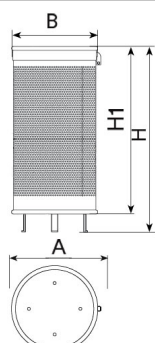

PA620

Paperera

Fija Aro

Cèrcol
Abatible

Bossa
d'escombraries

Color
gris

Capacitat
110L

Fixació pern
M10

Paperera FIXA CERCLE, mesures totals (\varnothing x alt) 435x930 mm, 110 litres, fabricada amb cubeta d'acer amb forats de \varnothing 5 mm (tractat amb el procés Ferrus el protector de triple capa per al ferro, que garanteix una òptima resistència a la corrosió), amb una posterior capa de gris. Proveïda d'un cercol per fixar la bossa. Preparada per a ancoratge amb 3 pern d'expansió M8 segons superfície i projecte.

Opcional no inclòs: Marcatge personalitzable amb plaqueta alumini 74x35 mm/80x100 mm.

Acer amb tractament FERRUS: procés protector del ferro que garanteix una òptima resistència a la corrosió. El tractament Ferrus està compost per tres capes que s'apliquen després de netejar tota la brutícia i les impureses mitjançant granallat, i consisteix en un bany electrolític, seguit d'una capa d'imprimació epoxi i un últim recobriment de pintura polièster en pols.

Ref.	\varnothing A	B	H	H1
PA620	435	-	930	860
PA620T	435	-	975	860

Fija Aro con Tapa
PA620T