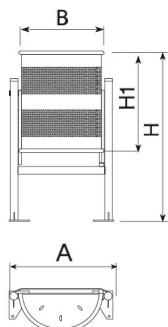

# Semi-circular

Bloqueig de seguretat

Bossa d'escombraries

Color gris

Cubeta Abatible

40L

Capacitat 40L

Fixació pern M10

**Paperera SEMI-CIRCULAR**, mesures totals (ample x profund x alt) 540x455x905 mm, 40 litres, fabricada amb cubeta semi-circular abatible d'acer amb forats triangulars (tractat amb el procés Ferrus el protector de triple capa per al ferro, que garanteix una  $\text{O} \text{ } \varnothing 40 \text{ mm}$  amb base d'ancoratge i platines rectangulars amb 2 forats de  $\varnothing 12 \text{ mm}$  per fixar-los al terra. Acabat imprimació epoxi i pintura polièster en pols de color gris. Preparada per a ancoratge amb 4 pern d'expansió M8 segons superfície i projecte.

Semi-Circular Inox  
PA616I

Ref.	A	B	H	H1
PA616I	540	455	905	540
PA616M	540	435	905	540