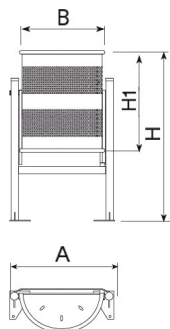

# Semi-Circular Inox

Bossa  
d'escombraries

Color  
gris

Cubeta  
Abatible

Capacitat  
40L

Fixació pern  
M10

**Paperera SEMI-CIRCULAR INOX**, mides totals (ample x profund x alt) 540x455x905 mm, 40 litres, fabricada amb cubeta semi-circular abatible d'acer inoxidable AISI 304 polit brillant recolzada en estructura de tub de Ø40 mm amb base d'ancla Ø12 mm per a la seva fixació al terra. Acabat Imprimació epoxi i pintura polièster en pols color gris. Preparada per a ancoratge amb 4 pern d'expansió M8 segons superfície i projecte.

Opcional no inclòs: Marcatge personalitzable amb plaqueta alumini 74x35 mm/80x100 mm.

**Acer amb tractament FERRUS:** procés protector del ferro que garanteix una òptima resistència a la corrosió. El tractament Ferrus està compost per tres capes que s'apliquen després de netejar tota la brutícia i les impureses mitjançant granallat, i consisteix en un bany electrolític, seguit d'una capa d'imprimació epoxi i un últim recobriments de pintura polièster en pols.

Ref.	A	B	H	H1
PA616I	540	455	905	540
PA616M	540	435	905	540

Semi-circular  
PA616M