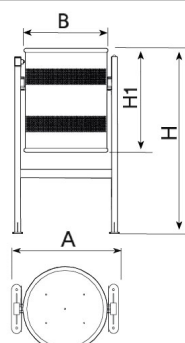

PA606
Paperera
BCN

Bossa
d'escombraries

Cubeta
Abatible

Ferro negre
forja

Capacitat
70L

Fixació pern
M10

Paperera BCN, mides totals (ample x Ø x alt) 545x440x950 mm, 70 litres, fabricada en acer (tractat amb el procés Ferrus el protector de triple capa per al ferro, que garanteix una òptima resistència a la corrosió) amb imprimació negra epoxi i pintura polièster en pols. Preparada per a ancoratge amb 4 pern d'expansió M8 segons superfície i projecte. Opcional no inclòs: Marcatge personalitzable amb plaqueta alumini 74x35 mm/80x100 mm.

Ref.	A	Ø B	H	H1
PA606	545	440	950	520

BCN E
PA606B

Oferim la possibilitat de personalitzar el mobiliari urbà mitjançant marcatge personalitzat amb l'objectiu de potenciar la vostra imatge corporativa:
- Plaqueta d'alumini serigrafiada de 100 x 80 mm.