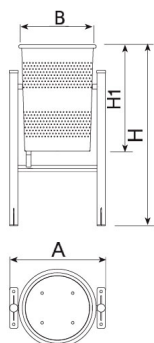

# Circular Inox

Bloqueig de seguretat

Bossa d'escombraries

Cubeta Abatible

Producte Inklusiu

Capacitat 60L

Acer inoxidable

Fixació pern M10

Paperera CIRCULAR INOX, mides totals (ample x Ø x alt) 465x375x885 mm, 60 litres, fabricada en acer inoxidable AISI 304 polit brillant. Amb cubeta abatible, recolzada en estructura de tub de Ø40 mm amb base d'ancoratge i platines rectangulars amb dos forats de Ø12 mm per fixar-los al terra. Preparada per a ancoratge amb 4 pernys d'expansió M8 segons superfície i projecte.

Ref.	A	Ø B	H	H1
PA600M	465	375	885	525
PA600MI	465	375	885	525

Circular PA600M