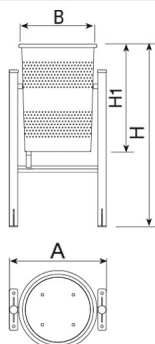

# Circular

Bloqueig de seguretat

Bossa d'escombraries

Color gris

Cubeta Abatible

Capacitat 60L

Color RAL7006

**Paperera CIRCULAR, 60 litres, equipada amb un triple reforç en forma de faixa fabricada per modelat sense soldadures, per a més resistència al vandalisme. Solució exclusiva i patentada. Fabricada amb cubeta abatible d'acer (tractats amb el procés Ferrus el protector de triple capa per al ferro, que garanteix una òptima resistència a la corrosió) en color RAL7011, recolzada en estructura de tub amb base d'ancoratge i platines rectangulars amb dos forats per fixar-los al terra. Preparada per a ancoratge amb 4 perns d'expansió M8 segons superfície i projecte. Opcional no inclòs: Marcatge personalitzable amb plaqueta alumini**

Ref.	A	Ø B	H	H1
PA600M	465	375	885	525

Circular Inox  
PA600MI

Oferim la possibilitat de personalitzar el mobiliari urbà mitjançant marcatge personalitzat amb l'objectiu de potenciar la vostra imatge corporativa:  
- Plaqueta d'alumini serigrafiada de 100 x 80 mm.