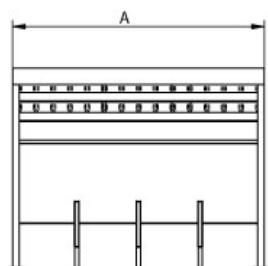

Aparcabicicletes modular BOX d'alta seguretat per a una bicicleta amb opció d'afegir places a mesura que es combinen els mòduls individuals.

Fabricat en estructura metàl·lica.

Disseny modern i exclusiu.

Obertura mitjançant APP Benito.

Ref.	A	B	H
MA03	3060	2830	2430

Opcional