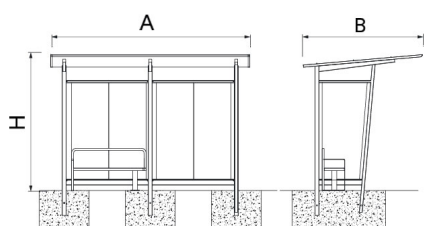

Ref.	A	B	H
MA01	4000	2020	2696
MA01/1	4000	2020	2696
MA01/2	4000	2020	2696