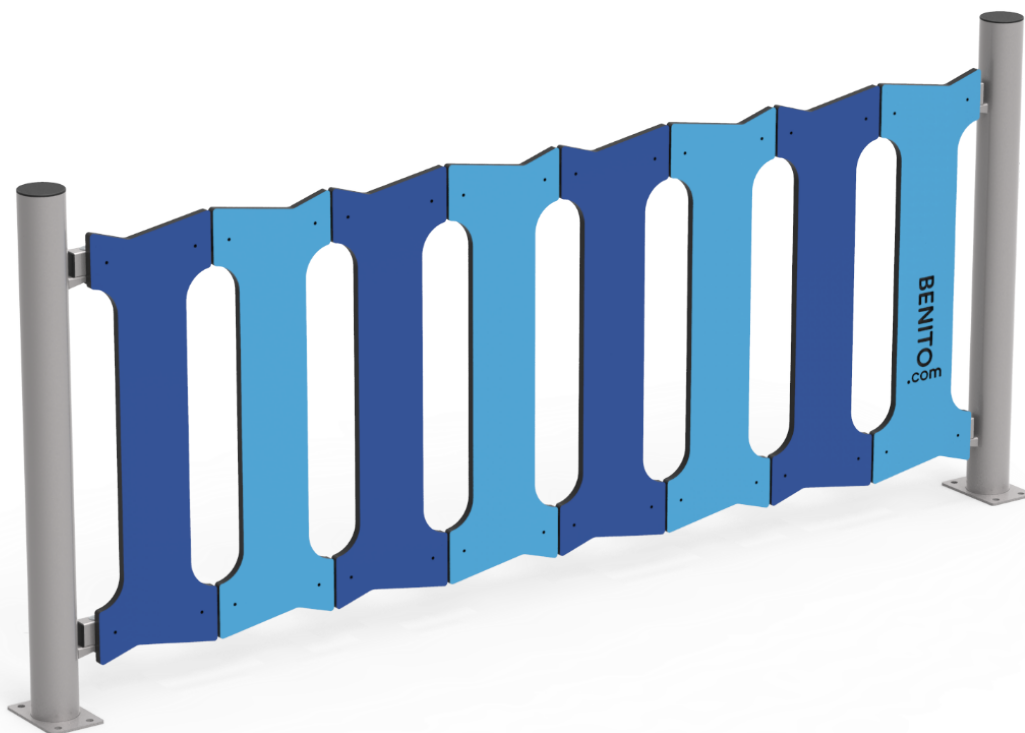

Tanca metàlica

Puzzle

JV05

Tanca infantil moderna amb disseny atractiu i únic. De fàcil muntatge, els trams es subministren ja ensamblats.

Característiques destacades:

- Disseny modern i singular
- Materials duradors i ecològics
- Muntatge senzill i ràpid

Ancoratge recomanat: Base encastable +/- 300mm.

Ref.	A	H	H1	D
JV05	2000	900	748	80

Materials:

Estructura, Metall: Pals d'acer galvanitzat en calent de Ø80mm. Gran resistència a l'abradió, la corrosió i la intempèrie.

Panells, ECOPLAY: HDPE produït amb material reciclat de 15mm de gruix. Polietilè d'alta densitat que es caracteritza per la seva resistència a abradiments químics i que al que no li afecta la corrosió. Per la seva capacitat elàstica i lleugeresa, ofereix una alta resistència als impactes, fent-ne molt difícil la seva ruptura. Resistent als raigs UV i lliure de manteniment.

Possibilitat d'incorporar porta d'1m d'ample amb frontisses.

Tirafons d'ancoratge al terra no inclosos.

Projectes: