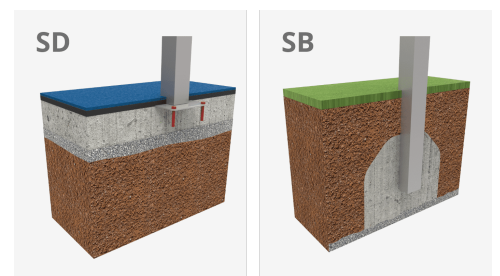

# Puzzle

JV05

Tanca infantil moderna amb disseny atractiu i únic. De fàcil muntatge, els trams es subministren ja ensamblats.

**Característiques destacades:**

- Disseny modern i singular
- Materials duradors i ecològics
- Muntatge senzill i ràpid

Ancoratge recomanat: Base encastable +/- 300mm.

Ref.	A	H	H1	D
JV05	2000	900	748	80

## Materials:

**Estructura, Metall:** Pals d'acer galvanitzat en calent de Ø80mm. Gran resistència a l'abració, la corrosió i la intempèrie.

**Panells, ECOPLAY:** HDPE produït amb material reciclat de 15mm de gruix. Polietilè d'alta densitat que es caracteritza per la seva resistència a abracions químics i que al que no li afecta la corrosió. Per la seva capacitat elàstica i lleugeresa, ofereix na alta resistència als impactes, fent-ne molt difícil la seva ruptura. Resistent als raigs UV i lliure de manteniment.