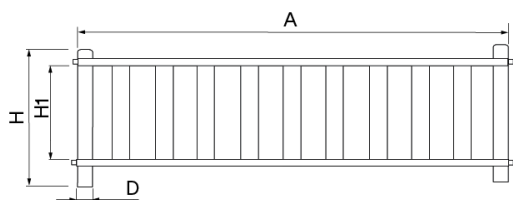

Tanca metàlica

Puzzle

JV05

Tanca infantil moderna amb disseny atractiu i únic. De fàcil muntatge, els trams es subministren ja ensamblats.

Característiques destacades:

- Disseny modern i singular
- Materials duradors i ecològics
- Muntatge senzill i ràpid

Ancoratge recomanat: Base encastable +/- 300mm.

Ref.	A	H	H1	D
JV05	2000	900	748	80

Materials:

Estructura, Metall: Pals d'acer galvanitzat en calent de Ø80mm. Gran resistència a l'abradió, la corrosió i la intempèrie.