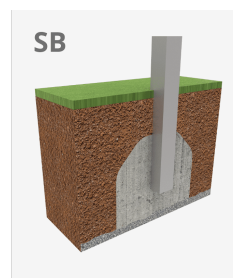

Tanca metàlica

Puzzle

JV05

Tanca infantil moderna amb disseny atractiu i únic. De fàcil muntatge, els trams es subministren ja ensamblats.

Característiques destacades:

- Disseny modern i singular
- Materials duradors i ecològics
- Muntatge senzill i ràpid

Ancoratge recomanat: Base encastable +/- 300mm.

Ref.	A	H	H1	D
JV05	2000	900	748	80

Materials:

Estructura, Metall: Pals d'acer galvanitzat en calent de Ø80mm. Gran resistència a l'abradió, la corrosió i la intempèrie.

Panells, ECOPLAY: HDPE produït amb material reciclat de 15mm de gruix. Polietilè d'alta densitat que es caracteritza per la seva resistència a abradiments químics i que al que no li afecta la corrosió. Per la seva capacitat elàstica i lleugeresa, ofereix una alta resistència als impactes, fent-ne molt difícil la seva ruptura. Resistent als raigs UV i lliure de manteniment.