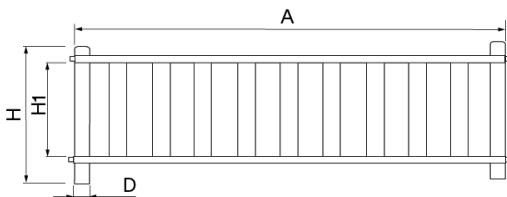

Característiques destacades:

- Disseny modern i singular
- Materials duradors i ecològics
- Muntatge senzill i ràpid

Ancoratge recomanat: Base encastable +/- 300mm.