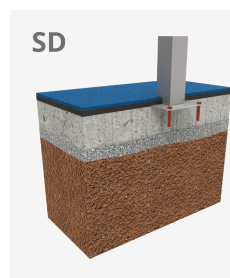

Tanca metàlica

Puzzle

JV05

Tanca infantil moderna amb disseny atractiu i únic. De fàcil muntatge, els trams es subministren ja ensamblats.

Característiques destacades:

- Disseny modern i singular
- Materials duradors i ecològics
- Muntatge senzill i ràpid

Ancoratge recomanat: Base encastable +/- 300mm.

Ref.	A	H	H1	D
JV05	2000	900	748	80

Materials:

Estructura, Metall: Pals d'acer galvanitzat en calent de Ø80mm. Gran resistència a l'abradió, la corrosió i la intempèrie.

Panells, ECOPLAY: HDPE produït amb material reciclat de 15mm de gruix. Polietilè d'alta densitat que es caracteritza per la seva resistència a abradiments químics i que al que no li afecta la corrosió. Per la seva capacitat elàstica i lleugeresa, ofereix una alta resistència als impactes, fent-ne molt difícil la seva ruptura. Resistent als raigs UV i lliure de manteniment.