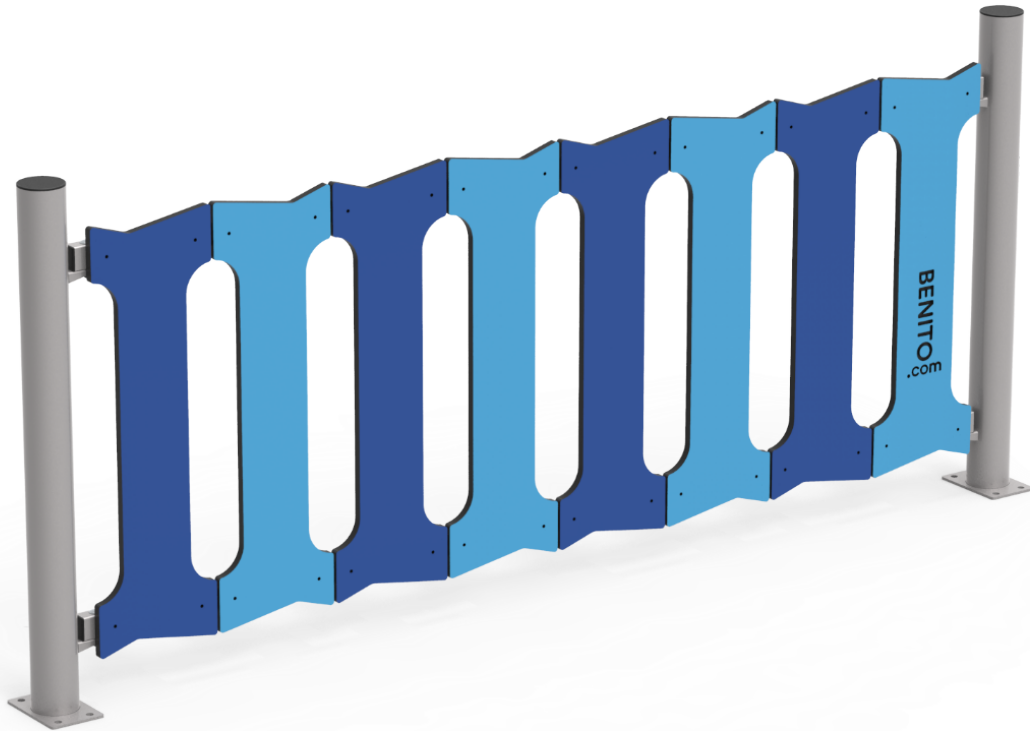

# Tanca metàlica

# Puzzle

JV05

Tanca infantil moderna amb disseny atractiu i únic. De fàcil muntatge, els trams es subministren ja ensamblats.

**Característiques destacades:**

- Disseny modern i singular
- Materials duradors i ecològics
- Muntatge senzill i ràpid

Ancoratge recomanat: Base encastable +/- 300mm.

Ref.	A	H	H1	D
JV05	2000	900	748	80

## Materials:

**Estructura, Metall:** Pals d'acer galvanitzat en calent de Ø80mm. Gran resistència a l'abració, la corrosió i la intempèrie.

**Panells, ECOPLAY:** HDPE produït amb material reciclat de 15mm de gruix. Polietilè d'alta densitat que es caracteritza per la seva resistència a abracions químics i que al que no li afecta la corrosió. Per la seva capacitat elàstica i lleugeresa, ofereix na alta resistència als impactes, fent-ne molt difícil la seva ruptura. Resistent als raigs UV i lliure de manteniment.