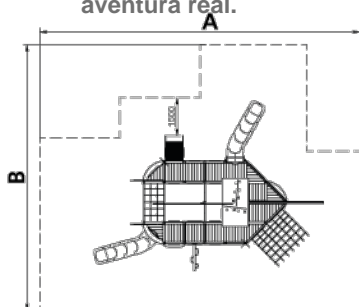

JTEM54

Cubo XL

6+

Edat
recomenada

Sense
manteniment

Heu vist alguna estructura semblant? De tres pisos i amb tobogans helicoidals que no son cap broma! Els jocs **BIGTOWER** son una aposta per les estructures més excitants, aquelles on el nen es pot perdre i viure una aventura real.

A x B			
A=12000mm	95.5m ²	1.50m	18
B=10000mm			