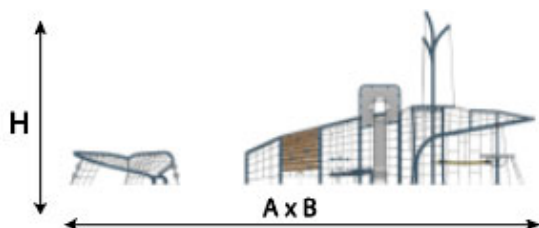

# Balena

6+

Edat  
recomenada

Sense  
manteniment

Heu vist alguna estructura semblant? De tres pisos i amb tobogans helicoidals que no son cap broma! Els  
insc **RIGTOWER** son una aposta per les estructures més excitants, aquelles on el nen es pot perdre i viure una

A x B x H

10450 x 16750 x 6200 mm

148.4m<sup>2</sup>

2.40m

38

Cubo XL  
JTEM64