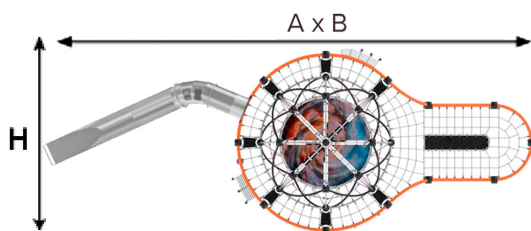

# Laika

6+

Edat  
recomenada

Sense  
manteniment

Inspirat en el concepte d'un forat negre, Laika convida els nens a endinsar-se en una aventura espacial plena de moviment, avoriment i diversió.

Elements d'escalada amb corda, tant a l'exterior com a l'interior de les zones de joc. Aquests elements afavoreixen el desenvolupament físic i motor dels nens, a més de permetre canalitzar l'energia dels nens de forma activa i segura.

l'estructura	A x B x H				iva que
	6500 x 16750 x 4300 mm	121.4m <sup>2</sup>	2.00m	98	

Cubo XL  
JTEM64