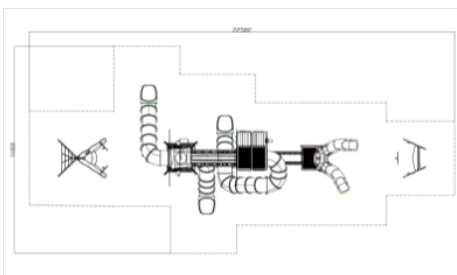

Nao Vitoria

JTEM12

6+

A x B

A=22582mm 139m² 1.5m

B=11000mm

SB

Tirafons d'ancoratge al terra no inclosos.

Funcions Lúdiques:

Variants:

JTEM01

JTEM02

JTEM06

JTEM03