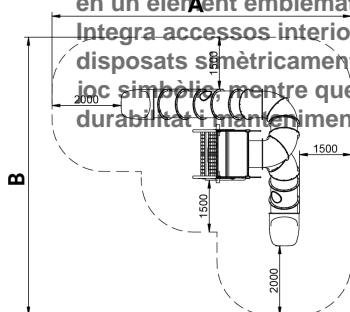

JTEM01

Castillo Medieval

6+

Edat recomenada Sense manteniment

Estructura de joc Castell Medieval , concebuda com una torre fortificada de tres pisos que recrea la imatge d'una fortalesa. El seu disseny vertical i compacte potencia la sensació d'alçada i exploració i es converteix en un element emblemàtic dins l'àrea infantil.

Integra accessos interiors protegits que connecten els diferents nivells i dos Tobogans tubulars tancats disposats simètricament, oferint descensos llargs i dinàmics des d'alçada. Els panells decoratius reforcen el joc simbòlic mentre que l'estructura garanteix durabilitat i manteniment en espai:

| A x B | Superfície | Alçada | Capacitat |
|-----------|------------|--------|-----------|
| A=9520mm | 90m2 | 1.50m | 18 |
| B=10110mm | | | |

Faro Maríner JTEM02
Torre Egípcia JTEM03