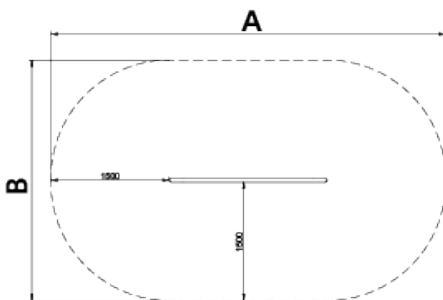

Street Workout Barra simple

JSW30

14+

Certified
EN16630
product

Els elements **Street Workout** fabricats en materials metàl·lics amb pals de perfil circular i brides d'alumini pintades per a garantir unes prestacions professionals i d'adaptabilitat del producte. L'oferta aposta per un gran ventall de jocs combinables com l'Espatllera, Paralel, Monkey, Snake, Abdominal, Dominades, Flexions i Doble nivell. La pràctica d'esport consisteix a utilitzar els espais públics a l'aire lliure per a l'entrenament personal de tipus aeròbic, cardiovascular, de força, musculatura i/o flexibilitat de manera gratuïta.

A x B

A=5000mm 14m² 1.30m 1

B=3048mm

SB