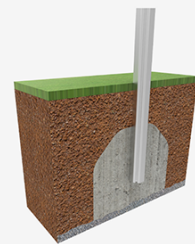

Street Workout Barra simple

JSW30

14+

Certified
EN16630
product

Els elements **Street Workout** fabricats en materials metàl·lics amb pals de perfil circular i brides d'alumini pintades per a garantir unes prestacions professionals i d'adaptabilitat del producte. L'oferta aposta per un gran ventall de jocs combinables com l'Espatllera, Paralel, Monkey, Snake, Abdominal, Dominades, Flexions i Doble nivell. La pràctica d'esport consisteix a utilitzar els espais públics a l'aire lliure per a l'entrenament personal de tipus aeròbic, cardiovascular, de força, musculatura i/o flexibilitat de manera gratuïta.

A x B

A=5000mm 14m² 1.30m 1

B=3048mm

SB

Materials:

Barres, Metall: Barres d'acer galvanitzat i lacatges en pintura en pols polièster de Ø40x3mm.

Brides, Metall: Abraçadores de alumino fos. Acabades amb pintura en pols polièster color verd.