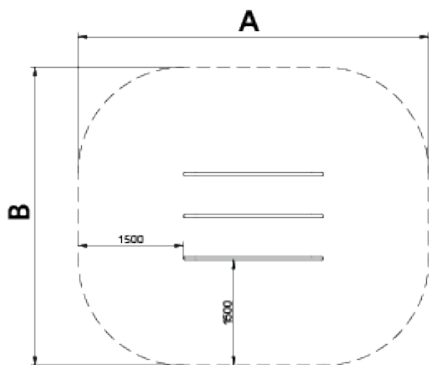

Street Workout

Barras Paraleles

bajas x3

JSW24

14+

Certified
EN16630
product

Els elements **Street Workout** fabricats en materials metàl·lics amb pals de perfil circular i brides d'alumini pintades per a garantir unes prestacions professionals i d'adaptabilitat del producte. L'oferta aposta per un gran ventall de jocs combinables com l'Espatllera, Paralel, Monkey, Snake, Abdominal, Dominades, Flexions i Doble nivell. La pràctica d'esport consisteix a utilitzar els espais públics a l'aire lliure per a l'entrenament personal de tipus aeròbic, cardiovascular, de força, musculatura i/o flexibilitat de manera gratuïta.

A x B	Area	Height	Weight
A=5000mm	19m²	-m	1
B=4250mm