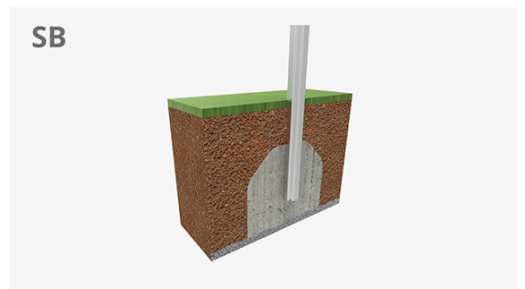

Street Workout

Barras Paraleles

bajas x3

JSW24

14+

Certified
EN16630
product

Els elements **Street Workout** fabricats en materials metàl·lics amb pals de perfil circular i brides d'alumini pintades per a garantir unes prestacions professionals i d'adaptabilitat del producte. L'oferta aposta per un gran ventall de jocs combinables com l'Espatllera, Paralel, Monkey, Snake, Abdominal, Dominades, Flexions i Doble nivell. La pràctica d'esport consisteix a utilitzar els espais públics a l'aire lliure per a l'entrenament personal de tipus aeròbic, cardiovascular, de força, musculatura i/o flexibilitat de manera gratuïta.

A x B	Area	Height	Weight
A=5000mm	19m ²	-m	1
B=4250mm			

Materials:

Barres, Metall: Barres d'acer galvanitzat i lacatges en pintura en pols polièster de Ø40x3mm.

Brides, Metall: Abraçadores de alumino fos. Acabades amb pintura en pols polièster color verd.