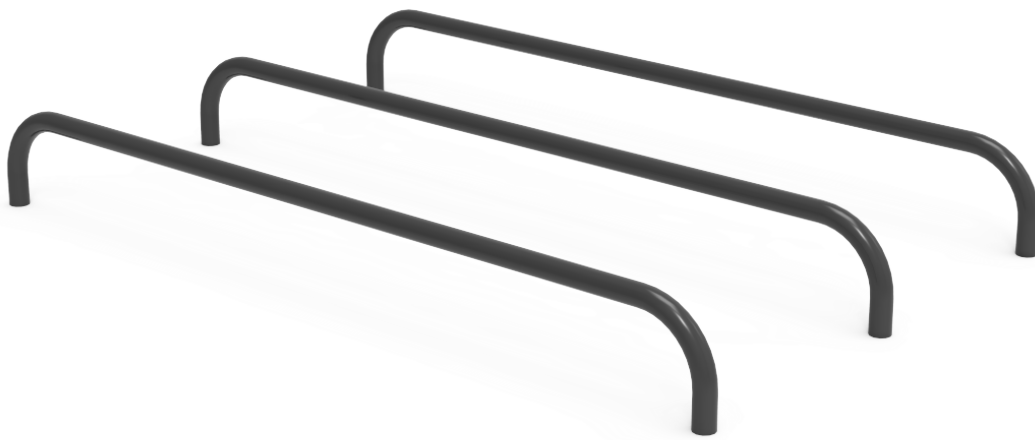

Street Workout

Barras Paraleles

bajas x3

JSW24

14+

Certified
EN16630
product

Els elements **Street Workout** fabricats en materials metàl·lics amb pals de perfil circular i brides d'alumini pintades per a garantir unes prestacions professionals i d'adaptabilitat del producte. L'oferta aposta per un gran ventall de jocs combinables com l'Espatllera, Paralel, Monkey, Snake, Abdominal, Dominades, Flexions i Doble nivell. La pràctica d'esport consisteix a utilitzar els espais públics a l'aire lliure per a l'entrenament personal de tipus aeròbic, cardiovascular, de força, musculatura i/o flexibilitat de manera gratuïta.

A x B	Area	Height	Weight
A=5000mm	19m ²	-m	1
B=4250mm			

Materials:

Barres, Metall: Barres d'acer galvanitzat i lacatges en pintura en pols polièster de Ø40x3mm.

Brides, Metall: Abraçadores de alumino fos. Acabades amb pintura en pols polièster color verd.