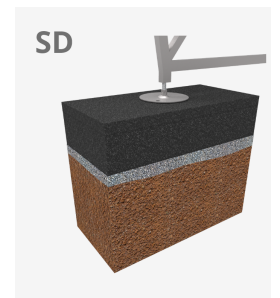

Grind Corner

JSK9053-K

12+

Los elementos Skates son de construcción modular que permite con el mínimo esfuerzo, poder modificar la situación de los módulos según el criterio de cada grupo de skaters. Requieren mínimo mantenimiento.
 100% resistente a los rayos UVA, al hielo y a los impactos. Gran adherencia al suelo. No se calienta la superficie. A base de construcción modular.

Ref.	A	B	C
Grind Corner 9053-K	2500	2500	400

Materials:

Estructura, Metal: Estructura ligera, tubos cuadrados de acero galvanizado en caliente con patas ajustables para nivelarse al suelo. Acero calidad S235J. Tornillos antibloqueantes

Superficie, Poliéster: Poliéster de 9mm de espesor laminado a mano. 100% apto para uso exterior. Compuesta por dos capas de Gelcoat y Topcoat. Color azul RAL 5002 sin brillo.

- Alta resistencia al desgaste.
- Alta resistencia a la corrosión.
- Alta densidad.
- Impacto absorbente.
- Superficie insonora.
- No se deforma.