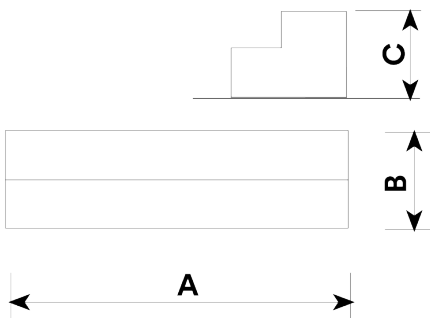

Grind Corner

JSK9053-K

12+

Los elementos Skates son de construcción modular que permite con el mínimo esfuerzo, poder modificar la situación de los módulos según el criterio de cada grupo de skaters. Requieren mínimo mantenimiento.
 100% resistente a los rayos UVA, al hielo y a los impactos. Gran adherencia al suelo. No se calienta la superficie. A base de construcción modular.

Ref.	A	B	C
Grind Corner 9053-K	2500	2500	400

Materials:

Estructura, Metal: Estructura ligera, tubos cuadrados de acero galvanizado en caliente con patas ajustables para nivelarse al suelo. Acero calidad S235J. Tornillos antibloqueantes