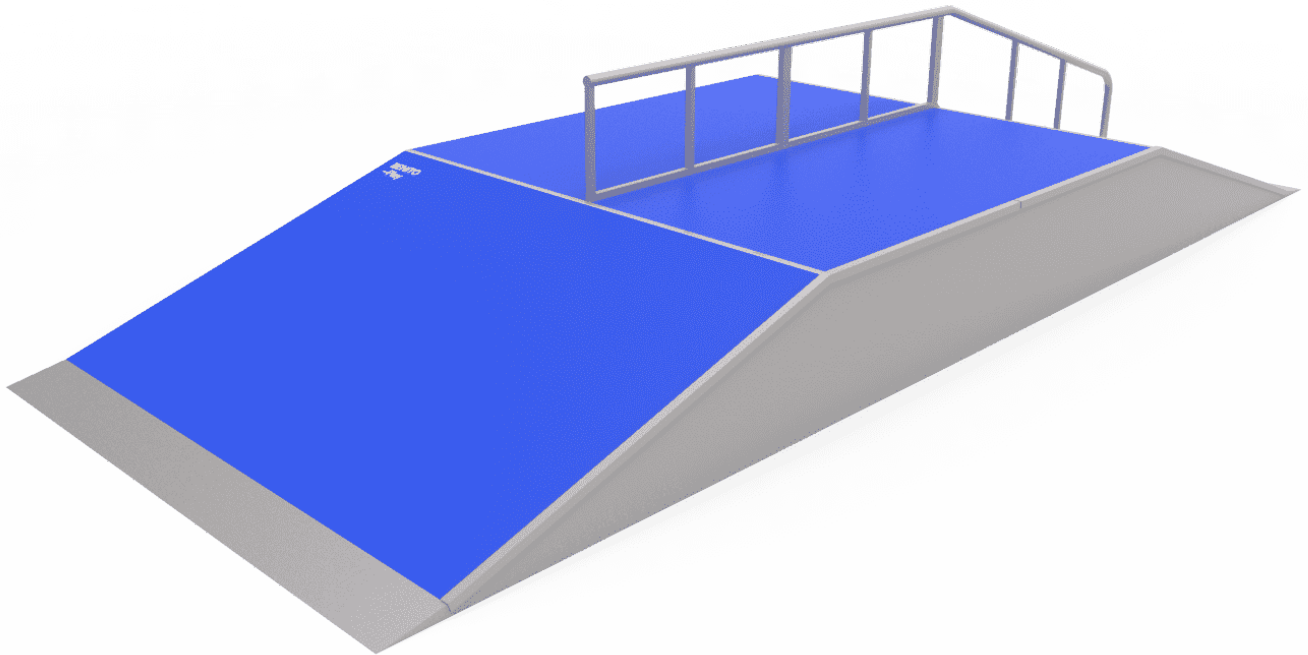

One side Curb Rail

60

JSK9025-KBR

12+

Certified
EN14974
product

Els elements Skates són de construcció modular que permet amb el mínim esforç, poder modificar la situació dels mòduls segons el criteri de cada grup de skaters. Requereixen mínim manteniment.

100% resistent als raigs UVA, a el gel i als impactes. Gran adherència a terra. No s'escalfa la superfície. A base de construcció modular.

	A	B	C
9025-KBR	6500	2500	600
9025-KBS	6500	2500	600
9025-KBM	6500	2500	600

Materials:

Estructura, Metall: Estructura lleugera, tubs quadrats d'acer galvanitzat en calent amb potes ajustables per anivellar a terra. Acer qualitat S235J. cargols antibloqueantes

Superfície, Polièster: Polièster de 9mm de gruix laminat a mà. 100% apte per a ús exterior. Composta per dues capes de Gelocaot i Topcoat. Color blau RAL 5002 sense brillantor.