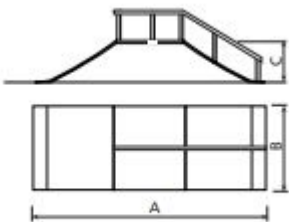

Els elements Skates són de construcció modular que permet amb el mínim esforç, poder modificar la situació dels mòduls segons el criteri de cada grup de skaters. Requereixen mínim manteniment.

100% resistent als raigs UVA, a el gel i als impactes. Gran adherència a terra. No s'escalfa la superfície. A base de construcció modular.