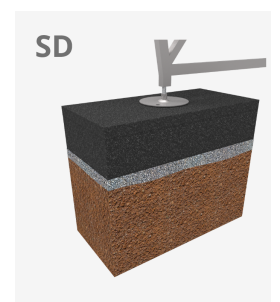

One side Curb Rail

60

JSK9025-KBR

12+

Certified
EN14974
product

Els elements Skates són de construcció modular que permet amb el mínim esforç, poder modificar la situació dels mòduls segons el criteri de cada grup de skaters. Requereixen mínim manteniment.

100% resistent als raigs UVA, a el gel i als impactes. Gran adherència a terra. No s'escalfa la superfície. A base de construcció modular.

	A	B	C
9025-KBR	6500	2500	600
9025-KBS	6500	2500	600
9025-KBM	6500	2500	600

Materials:

Estructura, Metall: Estructura lleugera, tubs quadrats d'acer galvanitzat en calent amb potes ajustables per anivellar a terra. Acer qualitat S235J. cargols antibloqueantes

Superfície, Polièster: Polièster de 9mm de gruix laminat a mà. 100% apte per a ús exterior. Composta per dues capes de Gelocaot i Topcoat. Color blau RAL 5002 sense brillantor.

- Alta resistència a l'desgast.
Alta resistència a la corrosió.
Alta densitat.
Impacte absorbent.
Superfície insonora.
No es deforma.

Muntatge:

Fàcil de muntar i desmuntar. A l'desmuntar no deixa marques en el terreny on estigui ubicat. Els components encaixen a la perfecció sent fàcil el muntatge i de màxima seguretat i mínim cost. Els articles vénen amb numeració per facilitar el seu muntatge.