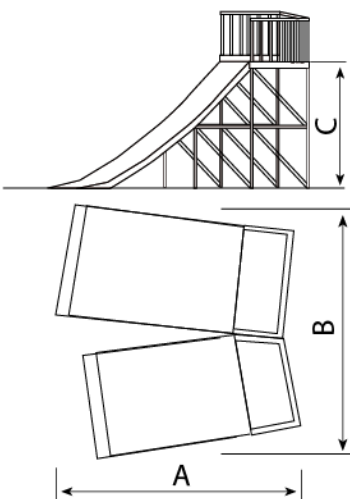

Quarter Pipe Hip 200°-30°

ISK4002-K

Los elementos Skates son de construcción modular que permite con el mínimo esfuerzo, poder modificar la situación de los módulos según el criterio de cada grupo de skaters. Requieren mínimo mantenimiento.

100% resistente a los rayos UVA, al hielo y a los impactos. Gran adherencia al suelo. No se calienta la superficie. A base de construcción modular.

Ref.	A	B	C
Quarter Pipe Hip 200°-30° 4002-K	4600	8500	2000
Quarter Pipe Hip 150°-30° 4003-K	4000	6000	1500

Materials:

Estructura, Metal: Estructura ligera, tubos cuadrados de acero galvanizado en caliente con patas ajustables para nivelarse al suelo. Acero calidad S235J. Tornillos antibloqueantes

Superficie, Poliéster: Poliéster de 9mm de espesor laminado a mano. 100% apto para uso exterior. Compuesta por dos capas de Gelcoat y Topcoat. Color azul RAL 5002 sin brillo.