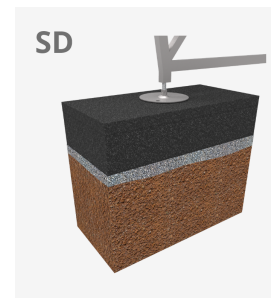

# Trick Box

JSK1052-K

12+

Certified  
EN14974  
product

Los elementos Skates son de construcción modular que permite con el mínimo esfuerzo, poder modificar la situación de los módulos según el criterio de cada grupo de skaters. Requieren mínimo mantenimiento.

100% resistente a los rayos UVA, al hielo y a los impactos. Gran adherencia al suelo. No se calienta la superficie. A base de construcción modular.

Ref.	A	B	C
Trick Box 1052-K	3000	500	350

## Materials:

**Estructura, Metal:** Estructura ligera, tubos cuadrados de acero galvanizado en caliente con patas ajustables para nivelarse al suelo. Acero calidad S235J. Tornillos antibloqueantes

**Superficie, Poliéster:** Poliéster de 9mm de espesor laminado a mano. 100% apto para uso exterior. Compuesta por dos capas de Gelcoat y Topcoat. Color azul RAL 5002 sin brillo.

- Alta resistencia al desgaste.
- Alta resistencia a la corrosión.
- Alta densidad.
- Impacto absorbente.
- Superficie insonora.
- No se deforma.