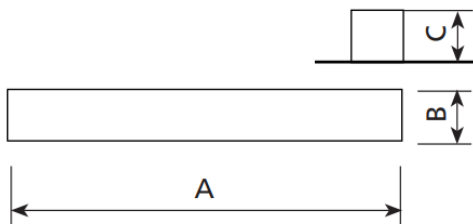

Los elementos Skates son de construcción modular que permite con el mínimo esfuerzo, poder modificar la situación de los módulos según el criterio de cada grupo de skaters. Requieren mínimo mantenimiento.

100% resistente a los rayos UVA, al hielo y a los impactos. Gran adherencia al suelo. No se calienta la superficie. A base de construcción modular.