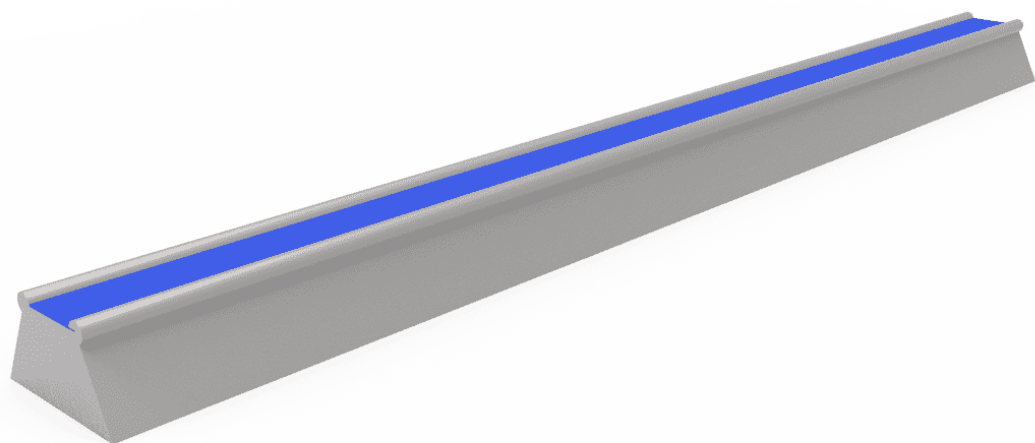

Curb

JSK1051-K

12+

Certified
EN14974
product

Tirafons d'ancoratge al terra no inclosos.

Funcions Lúdiques: