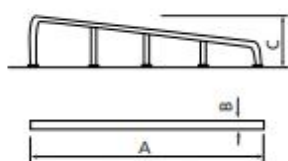

# Rail C

JSK1048-C

12+

Certified  
EN14974  
product

Ref.	A	B	C
Rail - C 1048-C	4500	-	600
Rail - B 1048-B	4500	-	600
Rail - A 1048-A	4500	-	300

Tirafons d'ancoratge al terra no inclosos.

### Funcions Lúdiques: