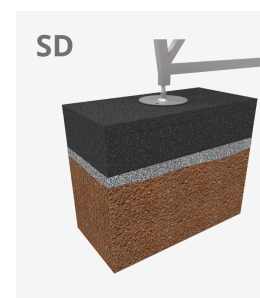

# Rail C

JSK1048-C

12+

Certified  
EN14974  
product

Ref.	A	B	C
Rail - C 1048-C	4500	-	600
Rail - B 1048-B	4500	-	600
Rail - A 1048-A	4500	-	300

Tirafons d'ancoratge al terra no inclosos.