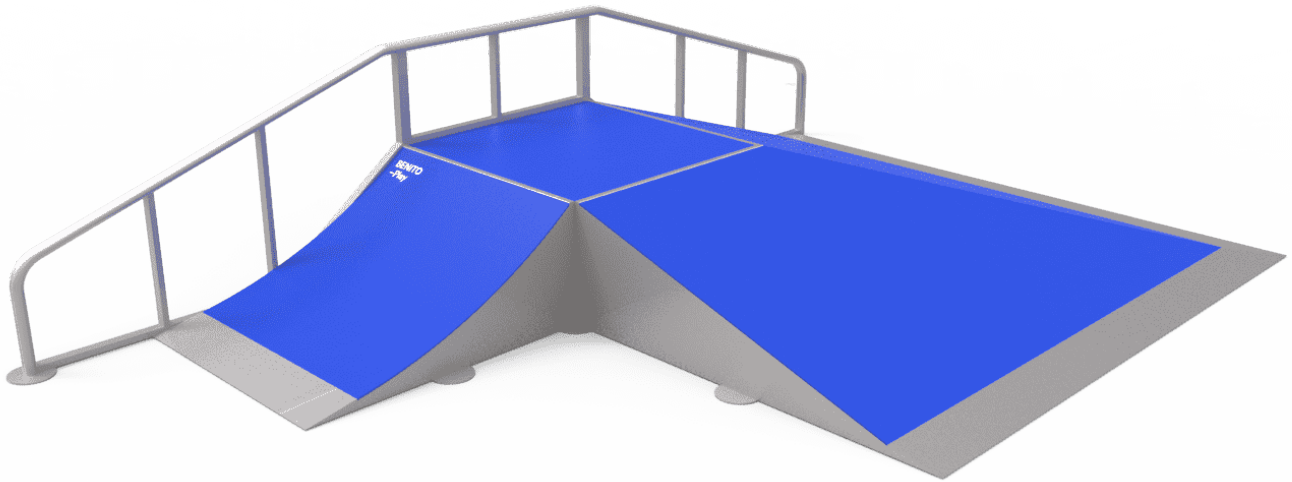

Death Box and Doublerrail 60 RRA

JSK1040-KRR

12+

Certified
EN14974
product

Los elementos Skates son de construcción modular que permite con el mínimo esfuerzo, poder modificar la situación de los módulos según el criterio de cada grupo de skaters. Requieren mínimo mantenimiento.
100% resistente a los rayos UVA, al hielo y a los impactos. Gran adherencia al suelo. No se calienta la superficie. A base de construcción modular.

Materials:

Estructura, Metal: Estructura ligera, tubos cuadrados de acero galvanizado en caliente con patas ajustables para nivelarse al suelo. Acero calidad S235J. Tornillos antibloqueantes

Superficie, Poliéster: Poliéster de 9mm de espesor laminado a mano. 100% apto para uso exterior. Compuesta por dos capas de Gelcoat y Topcoat. Color azul RAL 5002 sin brillo.

- Alta resistencia al desgaste.
- Alta resistencia a la corrosión.
- Alta densidad.
- Impacto absorbente.
- Superficie insonora.
- No se deforma.

Montaje:

Fácil de montar y desmontar. Al desmontarlo no deja marcas en el terreno donde esté ubicado. Los componentes encajan a la perfección siendo fácil el montaje y de máxima seguridad y mínimo coste. Los artículos vienen con numeración para facilitar su montaje.