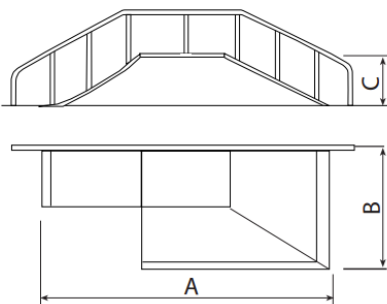

Death Box and Doublerrail 60 RRA

JSK1040-KRR

12+

Certified
EN14974
product

Los elementos Skates son de construcción modular que permite con el mínimo esfuerzo, poder modificar la situación de los módulos según el criterio de cada grupo de skaters. Requieren mínimo mantenimiento.
100% resistente a los rayos UVA, al hielo y a los impactos. Gran adherencia al suelo. No se calienta la superficie. A base de construcción modular.