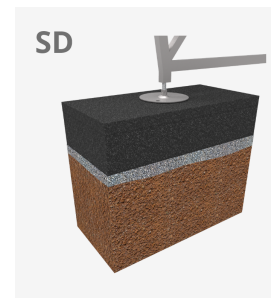

# Death Box 60 A

JSK1040-K

12+

Certified  
EN14974  
product

Los elementos Skates son de construcción modular que permite con el mínimo esfuerzo, poder modificar la situación de los módulos según el criterio de cada grupo de skaters. Requieren mínimo mantenimiento.

100% resistente a los rayos UVA, al hielo y a los impactos. Gran adherencia al suelo. No se calienta la superficie. A base de construcción modular.

	Ref.	A	B	C
Death Box 60 A	1040-K	4750	3250	600
Death Box 60 B	2040-K	6000	3250	600
Death Box 99 A	2042-K	7300	3850	990
Death Box 99 B	3042-K	7300	3850	990
Death Box 125	3043-K	8200	5500	1250

## Materials:

**Estructura, Metal:** Estructura ligera, tubos cuadrados de acero galvanizado en caliente con patas ajustables para nivelarse al suelo. Acero calidad S235J. Tornillos antibloqueantes

**Superficie, Poliéster:** Poliéster de 9mm de espesor laminado a mano. 100% apto para uso exterior. Compuesta por dos capas de Gelcoat y Topcoat. Color azul RAL 5002 sin brillo.

- Alta resistencia al desgaste.
- Alta resistencia a la corrosión.
- Alta densidad.
- Impacto absorbente.
- Superficie insonora.
- No se deforma.