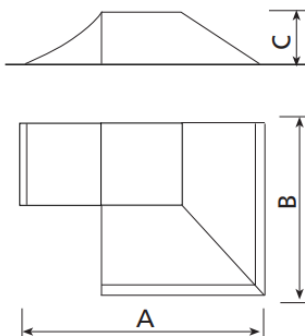

Death Box 60 A

JSK1040-K

12+

Certified
EN14974
product