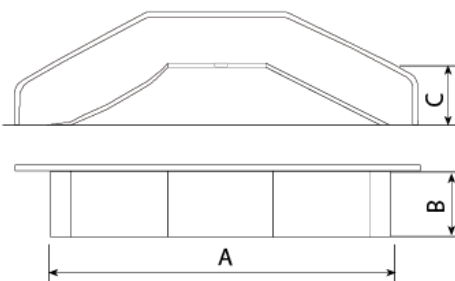

Els elements Skates són de construcció modular que permet amb el mínim esforç, poder modificar la situació dels mòduls segons el criteri de cada grup de skaters. Requereixen mínim manteniment.

100% resistent als raigs UVA, a el gel i als impactes. Gran adherència a terra. No s'escalfa la superfície. A base de construcció modular.