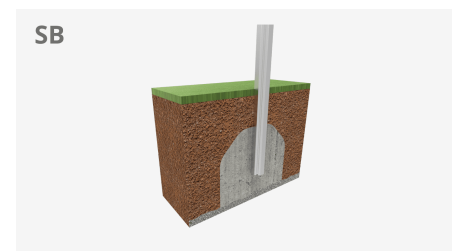

Launch Box and Bauer Box 60 BA

JSK1023-KB

12+

Certified
EN14974
product

Els elements Skates són de construcció modular que permet amb el mínim esforç, poder modificar la situació dels mòduls segons el criteri de cada grup de skaters. Requereixen mínim manteniment.

100% resistent als raigs UVA, a el gel i als impactes. Gran adherència a terra. No s'escalfa la superfície. A base de construcció modular.

	Ref.	A	B	C
Launch Box 60 BA	1023-KB	4750	1250	600
Launch Box 60 BB	1024-KB	6000	1250	600
Launch Box 60 BC	1023-KB	6000	2500	600
Launch Box 99 BA	2024-KB	7300	1250	990
Launch Box 99 BB	2025-KB	7300	2500	990
Launch Box 125 B	3025-KB	8200	2500	1250

Materials:

Estructura, Metall: Estructura lleugera, tubs quadrats d'acer galvanitzat en calent amb potes ajustables per anivellar a terra. Acer qualitat S235J. cargols antibloqueantes

Superfície, Polièster: Polièster de 9mm de gruix laminat a mà. 100% apte per a ús exterior. Composta per dues capes de Gelocaot i Topcoat. Color blau RAL 5002 sense brillantor.