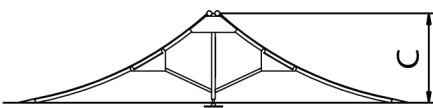

Spine 99

JSK1013-K

12+

Certified
EN14974
product

Los elementos Skates son de construcción modular que permite con el mínimo esfuerzo, poder modificar la situación de los módulos según el criterio de cada grupo de skaters. Requieren mínimo mantenimiento.

100% resistente a los rayos UVA, al hielo y a los impactos. Gran adherencia al suelo. No se calienta la superficie. A base de construcción modular.