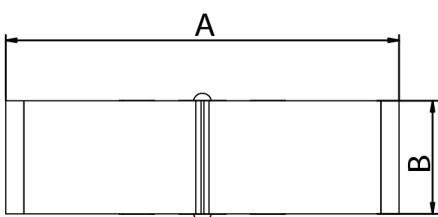

100% resistente a los rayos UVA, al hielo y a los impactos. Gran adherencia al suelo. No se calienta la superficie. A base de construcción modular.

Ref.	A	B	C
Spine 99 1013-K	4400	1250	990

Materials:

Estructura, Metal: Estructura ligera, tubos cuadrados de acero galvanizado en caliente con patas ajustables para nivelarse al suelo. Acero calidad S235J. Tornillos antibloqueantes