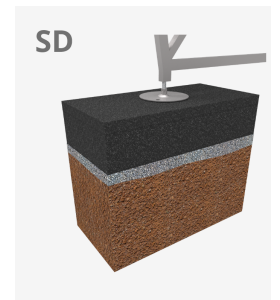

Quarter Pipe 140

JSK1008-K

12+

Certified
EN14974
product

Los elementos Skates son de construcción modular que permite con el mínimo esfuerzo, poder modificar la situación de los módulos según el criterio de cada grupo de skaters. Requieren mínimo mantenimiento.

100% resistente a los rayos UVA, al hielo y a los impactos. Gran adherencia al suelo. No se calienta la superficie. A base de construcción modular.

	Ref.	A	B	C
Quarter Pipe 99	2008-K	3450	1250	990
Quarter Pipe 140	1008-K	4000	2500	1400
Quarter Pipe 200	1009-K	4500	3750	2000
Quarter Pipe 200-V	2009-K	4500	1250	2000
Quarter Pipe 260	3009-K	4100	5000	2600
Quarter Pipe 260-V	4009-K	4100	1250	2600

Materials:

Estructura, Metal: Estructura ligera, tubos cuadrados de acero galvanizado en caliente con patas ajustables para nivelarse al suelo. Acero calidad S235J. Tornillos antibloqueantes

Superficie, Poliéster: Poliéster de 9mm de espesor laminado a mano. 100% apto para uso exterior. Compuesta por dos capas de Gelcoat y Topcoat. Color azul RAL 5002 sin brillo.

- Alta resistencia al desgaste.
- Alta resistencia a la corrosión.
- Alta densidad.
- Impacto absorbente.
- Superficie insonora.
- No se deforma.

Montaje:

Fácil de montar y desmontar. Al desmontarlo no deja marcas en el terreno donde esté ubicado. Los componentes encajan a la perfección siendo fácil el montaje y de máxima seguridad y mínimo coste. Los artículos vienen con numeración para facilitar su montaje.