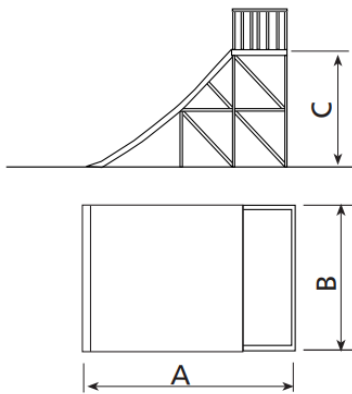

Quarter Pipe 140

JSK1008-K

12+

Certified
EN14974
product

Los elementos Skates son de construcción modular que permite con el mínimo esfuerzo, poder modificar la situación de los módulos según el criterio de cada grupo de skaters. Requieren mínimo mantenimiento.

100% resistente a los rayos UVA, al hielo y a los impactos. Gran adherencia al suelo. No se calienta la superficie. A base de construcción modular.

	Ref.	A	B	C
Quarter Pipe 99	2008-K	3450	1250	990
Quarter Pipe 140	1008-K	4000	2500	1400
Quarter Pipe 200	1009-K	4500	3750	2000
Quarter Pipe 200-V	2009-K	4500	1250	2000
Quarter Pipe 260	3009-K	4100	5000	2600
Quarter Pipe 260-V	4009-K	4100	1250	2600

Materials:

Estructura, Metal: Estructura ligera, tubos cuadrados de acero galvanizado en caliente con patas ajustables para nivelarse al suelo. Acero calidad S235J. Tornillos antibloqueantes

Superficie, Poliéster: Poliéster de 9mm de espesor laminado a mano. 100% apto para uso exterior. Compuesta por dos capas de Gelcoat y Topcoat. Color azul RAL 5002 sin brillo.