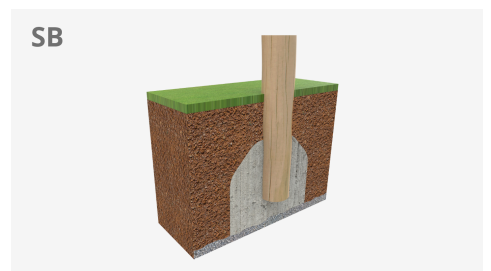

Balancí QUÀDRUPLE IROYM16

JROYM16

3+

Certified
EN1176
product

Pels que pensen que la pedagogia va més enllà del propi joc, aquells que volen que els nens s'eduquin en el respecte allò natural, que aprenguin a valorar la imperfecció del que és autèntic o simplement **per qui busca un caràcter artesanal en els seus projectes**, trobaran a la col·lecció ROY la alternativa perfecta.

A x B			
A=6100mm	15.90m2	990mm	4
B=2740mm			

Materials:

Pilars, Fusta Robinia: Pilars de secció circular en fusta de robínia. Es caracteritzen per la seva resistència i durabilitat. Els seus troncs estan formats íntegrament per duramen, la part més dura dels arbres. És un material viu, per tant és possible que apareguin esquerdes que en cap cas afecten a la seva durabilitat, que pot arribar als 20 anys.

Peça més gran (mm): / Peça més pesada (Kg):

ZONA D'IMPACTE: Superfície de seguretat requerida. S'aconsella el revestiment del terra segons la norma. EN1176-1:2017
Disponibilitat de recanvis: 10 anys.

Tirafons d'ancoratge al terra no inclosos.