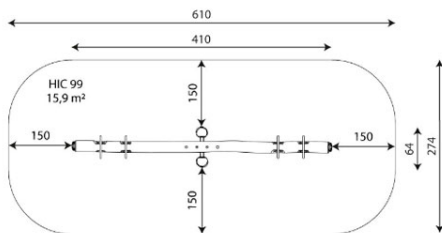

Balancí QUÀDRUPLE IROYM16

JROYM16

3+

Certified
EN1176
product

Pels que pensen que la pedagogia va més enllà del propi joc, aquells que volen que els nens s'eduquin en el respecte allò natural, que aprenguin a valorar la imperfecció del que és autèntic o simplement **per qui busca un caràcter artesanal en els seus projectes**, trobaran a la col·lecció ROY la alternativa perfecta.

A x B			
A=6100mm	15.90m2	990mm	4
B=2740mm			

Materials:

Pilars, Fusta Robinia: Pilars de secció circular en fusta de robínia. Es caracteritzen per la seva resistència i durabilitat. Els seus troncs estan formats íntegrament per duramen, la part més dura dels arbres. És un material viu, per tant és possible que apareguin esquerdes que en cap cas afecten a la seva durabilitat, que pot arribar als 20 anys.

Peça més gran (mm): / Peça més pesada (Kg):

ZONA D'IMPACTE: Superfície de seguretat requerida. S'aconsella el revestiment del terra segons la norma. EN1176-1:2017
Disponibilitat de recanvis: 10 anys.

Tirafons d'ancoratge al terra no inclosos.