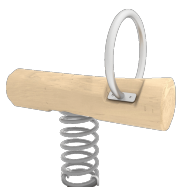

Balancí QUÀDRUPLE IROYM16

JROYM16

3+

Certified
EN1176
product

Pels que pensen que la pedagogia va més enllà del propi joc, aquells que volen que els nens s'eduquin en el respecte allò natural, que aprenguin a valorar la imperfecció del que és autèntic o simplement **per qui busca un caràcter artesanal en els seus projectes**, trobaran a la col·lecció ROY la alternativa perfecta.

Peça més gran (mm): / Peça més pesada (Kg):

ZONA D'IMPACTE: Superfície de seguretat requerida. S'aconsella el revestiment del terra segons la norma. EN1176-1:2017
Disponibilitat de recanvis: 10 anys.

Tirafons d'ancoratge al terra no inclosos.

Funcions Lúdiques:

Variants:

W2309

JROYM01

JROY06