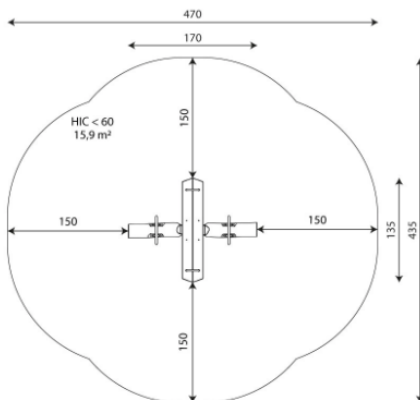

Balanci Tap

JROYM13

3+

Certified
EN1176
product

Pels que pensen que la pedagogia va més enllà del propi joc, aquells que volen que els nens s'eduquin en el respecte allò natural, que aprenguin a valorar la imperfecció del que és autèntic o simplement **per qui busca un caràcter artesanal en els seus projectes**, trobaran a la col·lecció ROY la alternativa perfecta.

A x B			
A=4700mm	15.90m²	0.60mm	4
B=4350mm			

SB