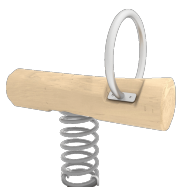

Balanci Tap

JROYM13

3+

Certified
EN1176
product

Pels que pensen que la pedagogia va més enllà del propi joc, aquells que volen que els nens s'eduquin en el respecte allò natural, que aprenguin a valorar la imperfecció del que és autèntic o simplement **per qui busca un caràcter artesanal en els seus projectes**, trobaran a la col·lecció ROY la alternativa perfecta.

Tirafons d'ancoratge al terra no inclosos.

Funcions Lúdiques:

Variants:

W2309

JROYM01

JROY06