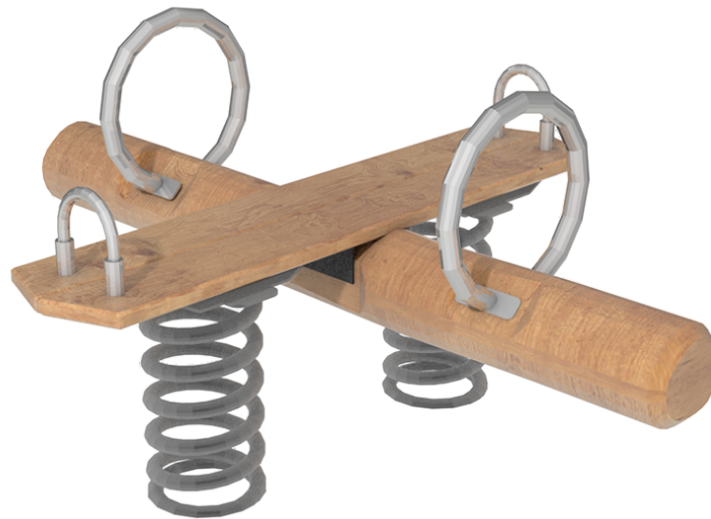

Balanci Tap

JROYM13

3+

Certified
EN1176
product

Pels que pensen que la pedagogia va més enllà del propi joc, aquells que volen que els nens s'eduquin en el respecte allò natural, que aprenguin a valorar la imperfecció del que és autèntic o simplement **per qui busca un caràcter artesanal en els seus projectes**, trobaran a la col·lecció ROY la alternativa perfecta.

A x B			
A=4700mm	15.90m ²	0.60mm	4
B=4350mm			

SB

Materials:

Pilars, Fusta Robinia: Pilars de secció circular en fusta de robínia. Es caracteritzen per la seva resistència i durabilitat. Els seus troncs estan formats íntegrament per duramen, la part més dura dels arbres. És un material viu, per tant és possible que apareguin esquerdes que en cap cas afecten a la seva durabilitat, que pot arribar als 20 anys.

Peça més gran (mm): 950x220x220 / Peça més pesada (Kg): 22

ZONA D'IMPACTE: Superfície de seguretat requerida. S'aconsella el revestiment del terra segons la norma. EN1176-1:2017
Disponibilitat de recanvis: 10 anys.