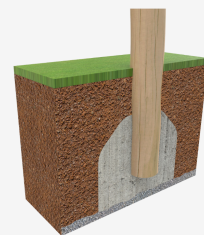

Balanci Tap

JROYM13

3+

Certified
EN1176
product

Pels que pensen que la pedagogia va més enllà del propi joc, aquells que volen que els nens s'eduquin en el respecte allò natural, que aprenguin a valorar la imperfecció del que és autèntic o simplement **per qui busca un caràcter artesanal en els seus projectes**, trobaran a la col·lecció ROY la alternativa perfecta.

A x B			
A=4700mm	15.90m ²	0.60mm	4
B=4350mm			

SB

Materials:

Pilars, Fusta Robinia: Pilars de secció circular en fusta de robínia. Es caracteritzen per la seva resistència i durabilitat. Els seus troncs estan formats íntegrament per duramen, la part més dura dels arbres. És un material viu, per tant és possible que apareguin esquerdes que en cap cas afecten a la seva durabilitat, que pot arribar als 20 anys.

Peça més gran (mm): 950x220x220 / Peça més pesada (Kg): 22

ZONA D'IMPACTE: Superfície de seguretat requerida. S'aconsella el revestiment del terra segons la norma. EN1176-1:2017
Disponibilitat de recanvis: 10 anys.