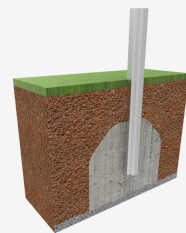

A x B			
A=3700mm	12.6m2	0.6m	1
B=3400mm			

SB

## Materials:

**Pilars, Fusta Robinia:** Pilars de secció circular en fusta de robínia. Es caracteritzen per la seva resistència i durabilitat. Els seus troncs estan formats íntegrament per duramen, la part més dura dels arbres. És un material viu, per tant és possible que apareguin esquerdes que en cap cas afecten a la seva durabilitat, que pot arribar als 20 anys.