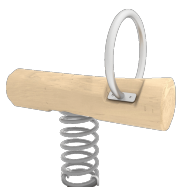

Peça més gran (mm): / Peça més pesada (Kg):

ZONA D'IMPACTE: Superfície de seguretat requerida. S'aconsella el revestiment del terra segons la norma. EN1176-1:2017
Disponibilitat de recanvis: 10 anys.

Tirafons d'ancoratge al terra no inclosos.

Funcions Lúdiques:

Variants:

W2309

JROYM01

JROY06