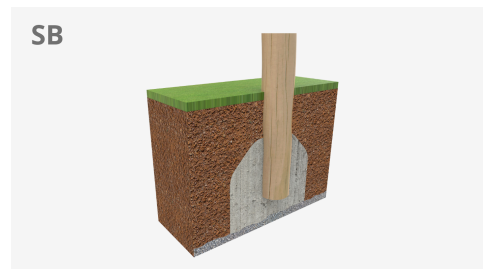

A x B			
A=5200mm	13.40m2	990mm	2
B=2740mm			

Materials:

Pilars, Fusta Robinia: Pilars de secció circular en fusta de robínia. Es caracteritzen per la seva resistència i durabilitat. Els seus troncs estan formats íntegrament per duramen, la part més dura dels arbres. És un material viu, per tant és possible que apareguin esquerdes que en cap cas afecten a la seva durabilitat, que pot arribar als 20 anys.