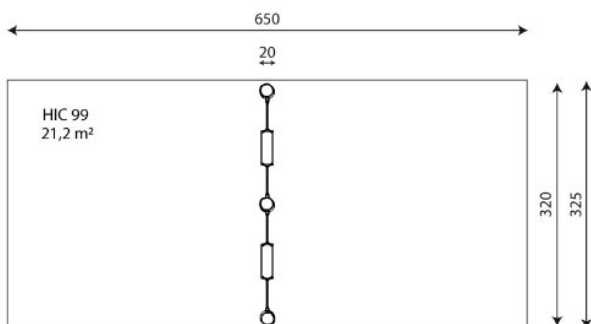

Gronxador Roy H 2 planos

JROYH20000

3+

Certified
EN1176
product

Per als qui pensen que la pedagogia va més enllà del propi joc, aquells que volen que els nens s'eduquin en el respecte a allò natural, que aprenguin a valorar la imperfecció del que és autèntic o simplement **per als que busquen caràcter artesanal en els seus projectes**, trobaran a la col·lecció ROY l'alternativa perfecta.

A x B	Area	Height	Quantity
A=6500mm	21.20m ²	0.99m	1
B=3200mm			

Materials:

Pals, Fusta Robinia: Pals de secció circular de fusta de Robinia. Es caracteritzen per la resistència i la durabilitat. Els seus troncs estan formats íntegrament per duramen, la part més dura dels arbres. És un material viu, per tant és possible que apareguin petites esquerdes que no afecten la seva durabilitat que pot arribar als 20 anys.

Xarxes, Corda armada antivandàlica: Ø 16mm, 6 fils d'acer trenats recoberts de polipropilè. Connectors de plàstic de gran durabilitat.

Peces metàl·liques: Acer inoxidable AISI-304.

Cargoles: Cargols electro Galvanitzada i d'acer inoxidable 8.8 DIN267, AISI-304.

Peça més gran (mm): 2800x180x180 / Peça més pesada (kg): 65

Tirafons d'ancoratge al terra no inclosos.

Funcions Lúdiques:

Variants:

JROYH10000