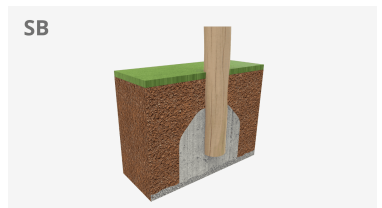

A x B	Area	Weight	Quantity
A=6500mm	11.4m <sup>2</sup>	0.99m	1
B=1700mm			

## Materials:

**Pals, Fusta Robinia:** Pals de secció circular de fusta de Robinia. Es caracteritzen per la resistència i la durabilitat. Els seus troncs estan formats íntegrament per duramen, la part més dura dels arbres. És un material viu, per tant és possible que apareguin petites esquerdes que no afecten la seva durabilitat que pot arribar als 20 anys.