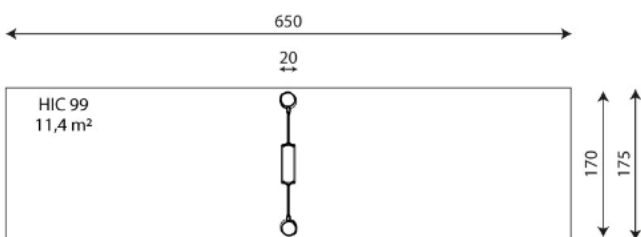

Roy H 1 plano

JROYH10000

3+

Certified
EN1176
product