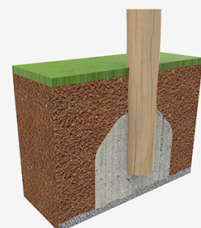

Pilars, Fusta Robinia: Pilars de secció circular en fusta de robínia.

A x B

A=5250mm 20.4m² 0.99m 3

B=4250mm

SB

Materials:

Es caracteritzen per la seva resistència i durabilitat. Els seus troncs estan formats íntegrament per duramen, la part més dura dels arbres. És un material viu, per tant és possible que apareguin esquerdes que en cap cas afecten a la seva durabilitat, que pot arribar als 20 anys.

Xarxes, corda armada anti vandàlica: Ø16, 6 cables d'acer trenat recobert de polipropilè.
Connectors de plàstic de gran durabilitat.

Peces metàl·liques: acer inoxidable AISI-304.

Cargols: Electro galvanitzats i d'acer inoxidable 8.8 DIN267, AISI-304.