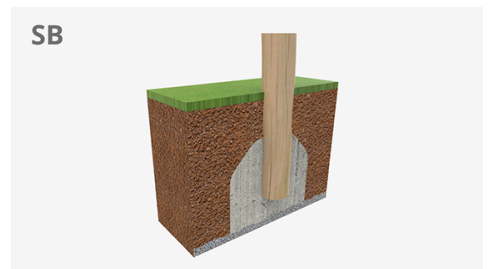

Pilars, Fusta Robinia: Pilars de secció circular en fusta de robinia.

A x B			
A=4790mm	16.5m <sup>2</sup>	1.20m	6
B=3850mm			

## Materials:

Es caracteritzen per la seva resistència i durabilitat. Els seus troncs estan formats íntegrament per duramen, la part més dura dels arbres. És un material viu, per tant és possible que apareguin esquerdes que en cap cas afecten a la seva durabilitat, que pot arribar als 20 anys.

Xarxes, corda armada anti vandàlica: Ø16, 6 cables d'acer trenat recobert de polipropilè.  
Connectors de plàstic de gran durabilitat.

Peces metàl·liques: acer inoxidable AISI-304.

Cargols: Electro galvanitzats i d'acer inoxidable 8.8 DIN267, AISI-304.