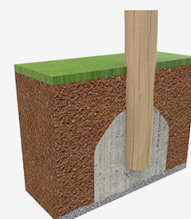

Pilars, Fusta Robinia: Pilars de secció circular en fusta de robinia.

A=5050mm 15.6m<sup>2</sup> 1.26m 4  
B=4130mm

SB

## Materials:

Es caracteritzen per la seva resistència i durabilitat. Els seus troncs estan formats íntegrament per duramen, la part més dura dels arbres. És un material viu, per tant és possible que apareguin esquerdes que en cap cas afecten a la seva durabilitat, que pot arribar als 20 anys.