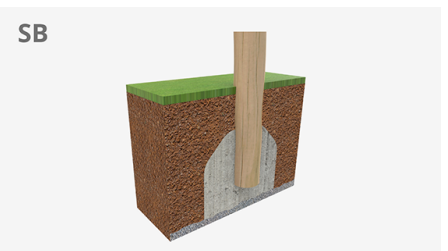

Pilars, Fusta Robinia: Pilars de secció circular en fusta de robinia.

A=6190mm 23.9m<sup>2</sup> 0.80m 12  
B=4180mm

Xarxes, corda armada anti vandàlica: Ø16, 6 cables d'acer trenat recobert de polipropilè.  
Connectors de plàstic de gran durabilitat.

Peces metàl·liques: acer inoxidable AISI-304.

Cargols: Electro galvanitzats i d'acer inoxidable 8.8 DIN267, AISI-304.